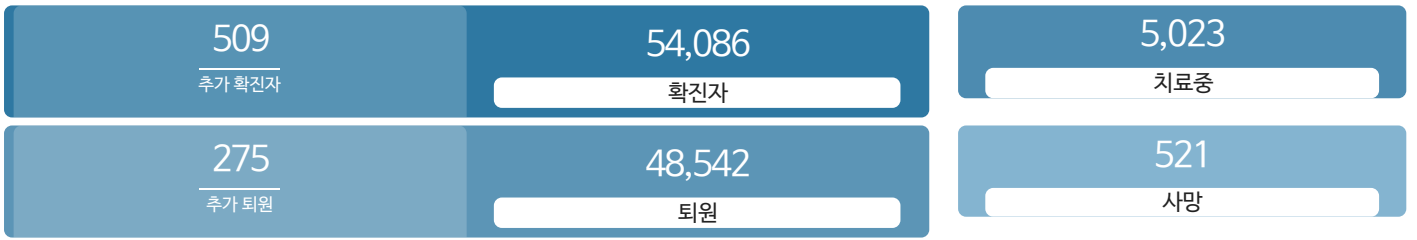

### 생활정보

코로나19주요뉴스삼라지음

## 발생동향

서울시 (2021.07.10.00시 기준)

대한민국 (2021.07.10.00시 기준)